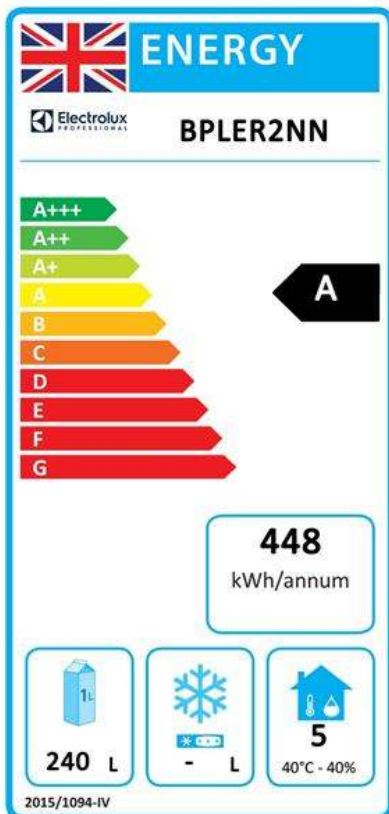

Pekařské stoly
Chlazený stůl, 2 dveře, -2°/+7°C, pro rošty 600x400mm, BEZ desky

Společnost si vyhrazuje právo provádět změny v produktech bez předchozího upozornění. Všechny informace byly správné v době tisku.