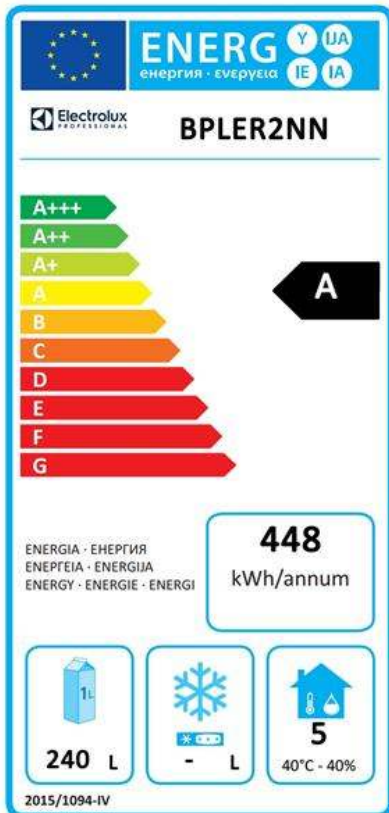

Energetický štítek EU od 1. července 2016

Program Energetických štítků EU pro profesionální chladicí a mrazicí zařízení je založen na požadavku stanovení minimálních norem energetické náročnosti pro komerční chladicí skříně prodávané v Evropské unii.

Tyto požadavky jsou navrženy tak, aby posilovaly energetickou účinnost a šetrný přístup k životnímu prostředí i u profesionálů. Evropský systém energetických štítků se vztahuje na všechny výrobce a dovozce, kteří prodávají a nabízejí zařízení na trzích v rámci EU, a je povinný v celé Evropě.

Důležité : všechny výrobky, které spotřebovávají energii nad minimální úroveň, nebude možné prodávat v rámci EU od 1. července 2016.